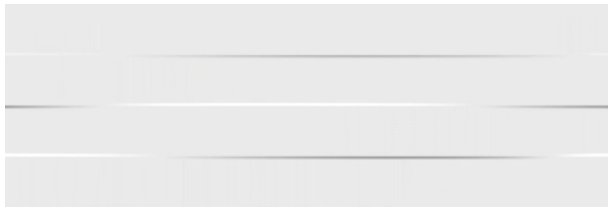

MONTE BIANCO

30 x 90 / 60 x 60

Monte Bianco Matt Rettificato 30 cm x 90 cm

Monte Bianco Atelier Matt Rettificato 30 cm x 90 cm

Monte Bianco Vento Matt Rettificato 30 cm x 90 cm

Manhattan Avorio Matt Rettificato 60 cm x 60 cm

Manhattan Grigio Matt Rettificato 60 cm x 60 cm

Size	Collection	Pz/Box	m ² /Box	Kg/Box	Box/Pa	m ² /Pa	Kg/Pa
300 x 900	Monte Bianco	5	1,35	26,5	56	75,6	1499
600 x 600	Manhatan	4	1,44	32	40	57,6	1295